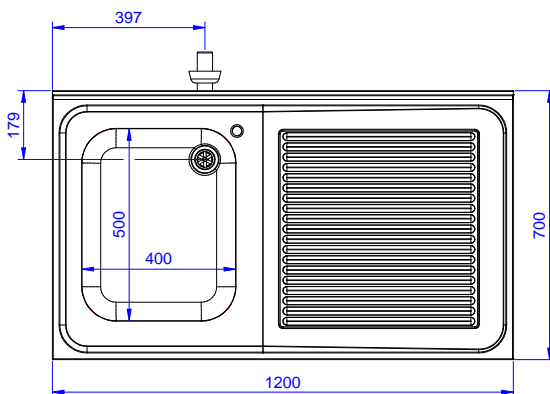

Descripción

Artículo No.

Fregadero para lavavajillas bajo mostrador con un seno de 600x500x320 y escurridor derecho, 1200mm - Fabricado en acero inoxidable AISI 304 - Superficie de trabajo de 50 mm de altura en acero inoxidable AISI 304, 1 mm de grosor, insonorizada, con borde perimétrico y esquinas soldadas - Alzatina integrada, altura de 100 mm, con un radio de 10 mm - Patas cuadradas 40x40 mm de altura regulable (+/-20mm) - Seno embutido de 600x500x300h con tubo rebosadero y orificio de drenaje de 2" - Escurridor en el lado derecho - Hueco para alojar lavavajillas de 600mm de ancho debajo del escurridor

Características técnicas

- Robustez, estabilidad y fiabilidad de la mesa exactamente comprobadas.

Construcción

- Diseñado para encastrar el fregadero sobre las patas fácilmente y poder situar los grifos por la parte trasera.
- Patas cuadradas de 40 mm en acero inoxidable AISI 304 regulables en altura.
- Alzatina posterior con radio de 8 mm, altura de 100 mm y espesor de 13 mm, diseñada para situar contra la pared.
- Plano de trabajo en acero inoxidable AISI 304 de 50 mm, grosor 10/10 con bordes plegados salvamanos.
- Espacio inferior del escurridor libre para situar un lavavajillas bajo mostrador.
- Se ofrece una amplia gama de grifos para satisfacer todas las necesidades.
- Escurridor disponible para las operaciones de secado.
- Alzatina de 100 mm de alto con un radio de 10 mm y una profundidad de 13 mm.

Aprobación: _____

Alzado

Lateral

Planta

Info

Dimensiones externas, ancho	1200 mm
133191 (NSBD1217R)	700 mm
Dimensiones externas, fondo	700 mm
Dimensiones externas, alto	1000 mm
Dimensiones alzatina , alto	100 mm
Dimensiones alzatina , fondo	13 mm
Dimensiones alzatina, radio	R=10
Número de cubas	1
Dimensiones de las cubas	400x500xH320
Peso neto	32.3 kg