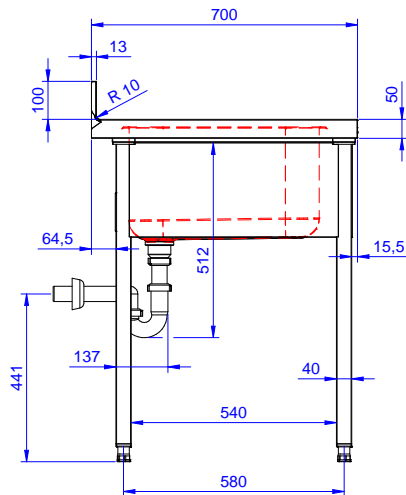

Descripción

Artículo No.

Fregadero para lavavajillas bajo mostrador con un seno de 600x500x320 y escurridor derecho, 1200mm - Fabricado en acero inoxidable AISI 304 - Superficie de trabajo de 50 mm de altura en acero inoxidable AISI 304, 1 mm de grosor, insonorizada, con borde perimétrico y esquinas soldadas - Alzatina integrada, altura de 100 mm, con un radio de 10 mm - Patas cuadradas 40x40 mm de altura regulable (+/-20mm) - Seno embutido de 600x500x300h con tubo rebosadero y orificio de drenaje de 2" - Escurridor en el lado derecho - Hueco para alojar lavavajillas de 600mm de ancho debajo del escurridor

Características técnicas

- Robustez, estabilidad y fiabilidad de la mesa exactamente comprobadas.

Construcción

- Diseñado para encastrar el fregadero sobre las patas fácilmente y poder situar los grifos por la parte trasera.
- Patas cuadradas de 40 mm en acero inoxidable AISI 304 regulables en altura.
- Alzatina posterior con radio de 8 mm, altura de 100 mm y espesor de 13 mm, diseñada para situar contra la pared.
- Plano de trabajo en acero inoxidable AISI 304 de 50 mm, grosor 10/10 con bordes plegados salvamanos.
- Espacio inferior del escurridor libre para situar un lavavajillas bajo mostrador.
- Se ofrece una amplia gama de grifos para satisfacer todas las necesidades.
- Escurridor disponible para las operaciones de secado.
- Alzatina de 100 mm de alto con un radio de 10 mm y una profundidad de 13 mm.

Aprobación: _____

Alzado

Lateral

Planta

Info

Dimensiones externas, ancho	1200 mm
133191 (NSBD1217R)	700 mm
Dimensiones externas, fondo	700 mm
Dimensiones externas, alto	1000 mm
Dimensiones alzatina , alto	100 mm
Dimensiones alzatina , fondo	13 mm
Dimensiones alzatina, radio	R=10
Número de cubas	1
Dimensiones de las cubas	400x500xH320
Peso neto	32.3 kg