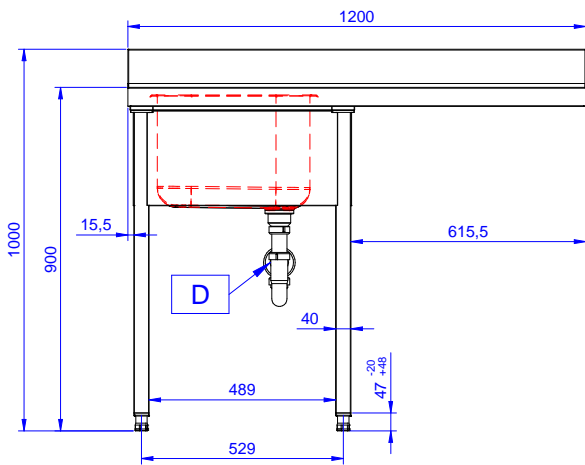

Descripción

Artículo No.

Fregadero para lavavajillas bajo mostrador con un seno de 600x500x320 y escurridor derecho, 1200mm - Fabricado en acero inoxidable AISI 304 - Superficie de trabajo de 50 mm de altura en acero inoxidable AISI 304, 1 mm de grosor, insonorizada, con borde perimétrico y esquinas soldadas - Alzatina integrada, altura de 100 mm, con un radio de 10 mm - Patas cuadradas 40x40 mm de altura regulable (+/-20mm) - Seno embutido de 600x500x300h con tubo rebosadero y orificio de drenaje de 2" - Escurridor en el lado derecho - Hueco para alojar lavavajillas de 600mm de ancho debajo del escurridor

Características técnicas

- Robustez, estabilidad y fiabilidad de la mesa exactamente comprobadas.

Construcción

- Diseñado para encastrar el fregadero sobre las patas fácilmente y poder situar los grifos por la parte trasera.
- Patas cuadradas de 40 mm en acero inoxidable AISI 304 regulables en altura.
- Alzatina posterior con radio de 8 mm, altura de 100 mm y espesor de 13 mm, diseñada para situar contra la pared.
- Plano de trabajo en acero inoxidable AISI 304 de 50 mm, grosor 10/10 con bordes plegados salvamanos.
- Espacio inferior del escurridor libre para situar un lavavajillas bajo mostrador.
- Se ofrece una amplia gama de grifos para satisfacer todas las necesidades.
- Escurridor disponible para las operaciones de secado.
- Alzatina de 100 mm de alto con un radio de 10 mm y una profundidad de 13 mm.

Aprobación: _____

Alzado

Lateral

Planta

Info

Dimensiones externas, ancho	1200 mm
133191 (NSBD1217R)	700 mm
Dimensiones externas, fondo	700 mm
Dimensiones externas, alto	1000 mm
Dimensiones alzatina , alto	100 mm
Dimensiones alzatina , fondo	13 mm
Dimensiones alzatina, radio	R=10
Número de cubas	1
Dimensiones de las cubas	400x500xH320
Peso neto	32.3 kg